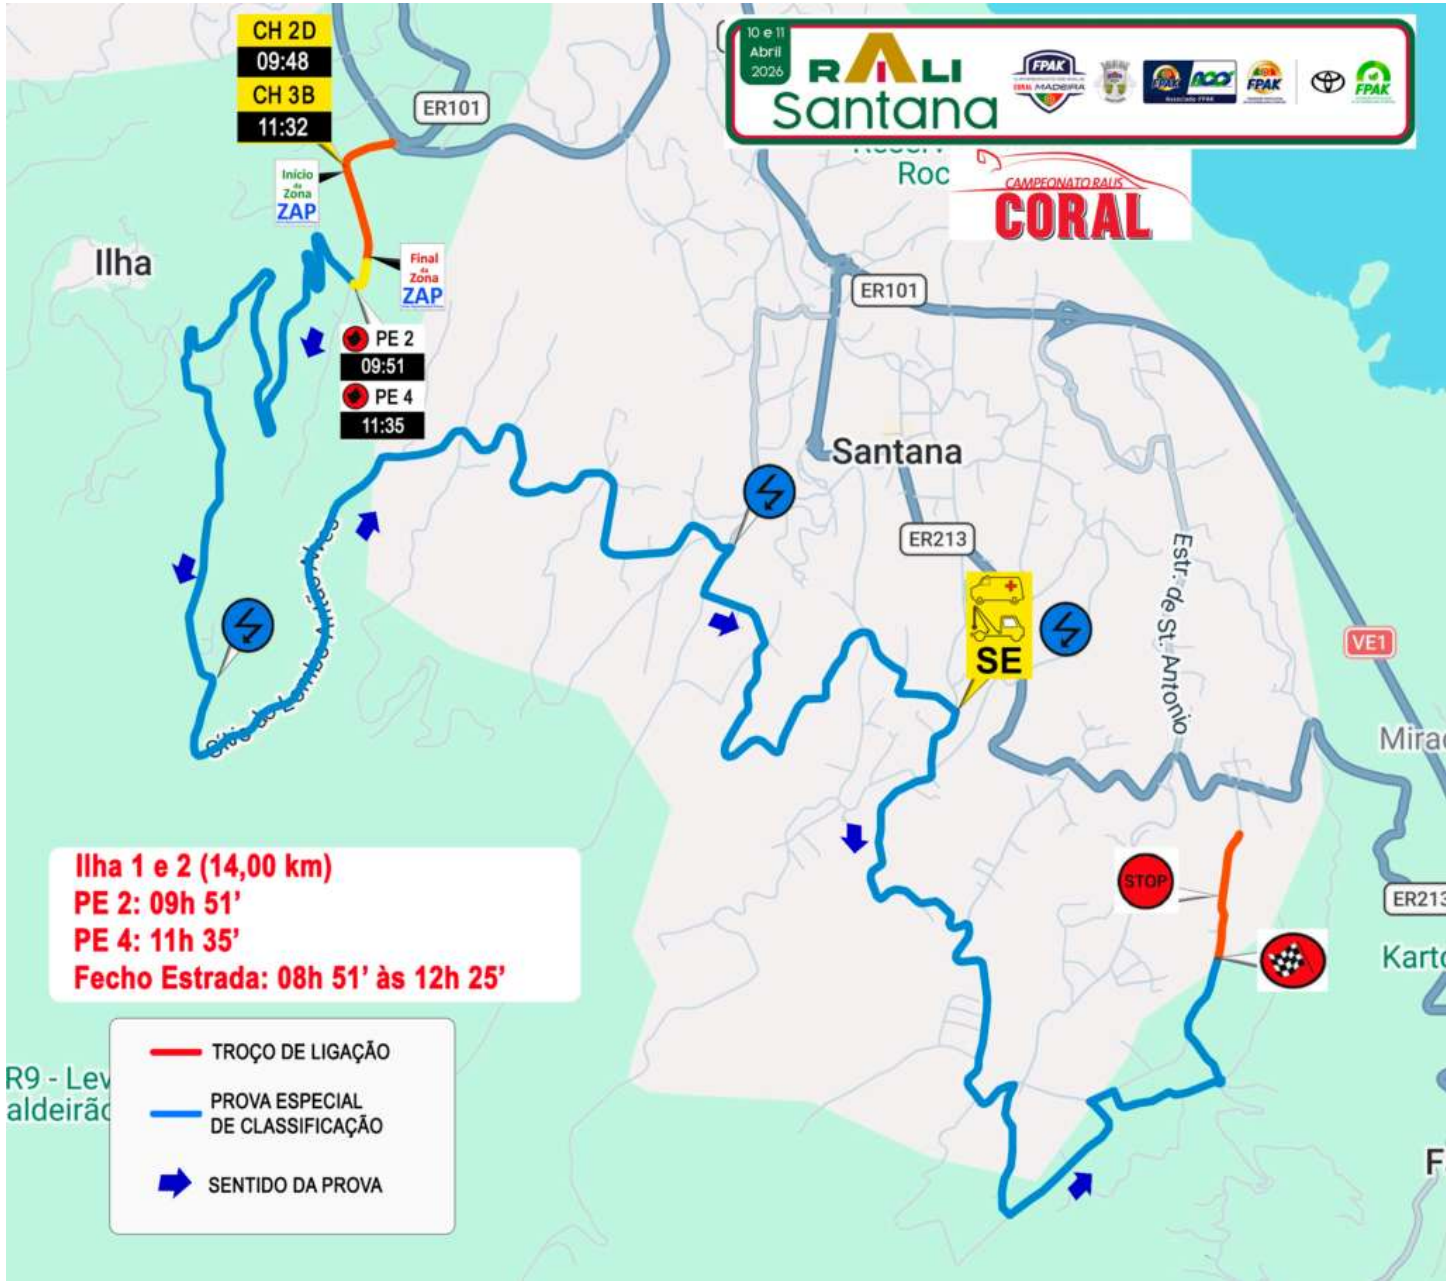

10 e 11
Abril
2026

RALI
Santana

FP&K
MADRIDIA
ACO
FP&K
FP&K

CAMPEONATO RALI
CORAL

Ilha 1 e 2 (14,00 km)
PE 2: 09h 51'
PE 4: 11h 35'
Fecho Estrada: 08h 51' às 12h 25'

- TROÇO DE LIGAÇÃO
- PROVA ESPECIAL DE CLASSIFICAÇÃO
- ➡ SENTIDO DA PROVA

R9 - Lev
aldeirã